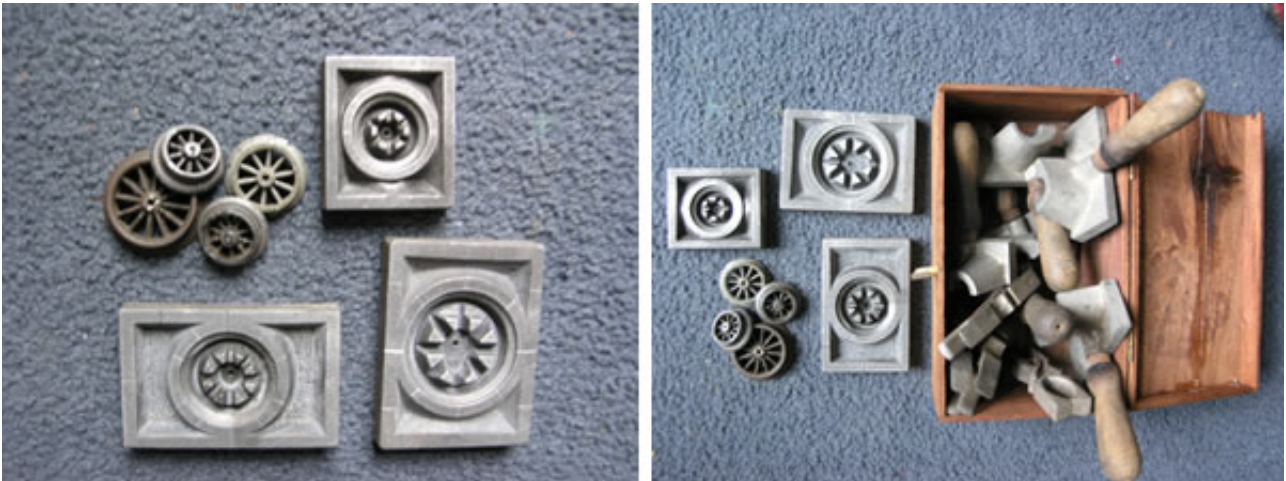

**IN DE DONKERE DAGEN ROND KERSTMIS,
EEN REGIONALE EXPOSITIE VAN**

“SPEELGOED MET EEN VERHAAL”

In het speelgoedmuseum TOY GALLERY in Brummen

Een paar jaar geleden kreeg ik van een goede vriend een vuil sigarenkistje met daarin een paar oude tinnen treinwielen en een paar zwartgeblakerde mallen om die wielen te kunnen gieten. (foto's)

Op het kistje was nog een naam te lezen en er stond ook een plaats in Brabant op. Ik heb de persoon die op het kistje vermeld stond gevonden en deze vertelde me het volgende verhaal:

In de tweede wereldoorlog was een goede vriend van hem opgepakt en op transport gesteld naar Duitsland om daar te werken. Hij werd tewerkgesteld in een voormalige speelgoedfabriek die nu in gebruik was voor de productie van wapens.

Tegen het einde van de oorlog werd de fabriek gebombardeerd en het merendeel van de Nederlandse tewerkgestelden is toen gevlucht, meenemend wat er mee te nemen viel. Zijn vriend had dit kistje met mallen en treinwielen meegegrist als een zichtbare herinnering en om te laten zien dat hij in een speelgoedfabriek gewerkt had: een fabriek voor treintjes, een fabriek voor wapens.

Speelgoedmuseum Toy Gallery werkt in de donkere dagen rond kerst en Nieuwjaar aan een speciale expositie van speelgoed-met-een-verhaal uit de regio . Iedereen die een stukje speelgoed met een verhaal erbij heeft kan dit naar het museum brengen of opsturen. Wij zorgen er dan voor dat het speelgoed met het verhaal een mooi plekje krijgt en dat U het in goede staat terugkrijgt.

Op zaterdag 21 januari begint om 12.00 uur een speciaal programma rond “speelgoed met een verhaal” waarbij alle inzenders worden uitgenodigd. Van het speelgoed en de bijbehorende verhalen zal tenslotte een boekje gemaakt worden

Je kunt een afspraak maken met het museum en eventueel willen we ook zelf langs komen voor: **“Speelgoed met jouw verhaal”**.

Speelgoedmuseum Toy Gallery
Arnhemsestraat 47
6971 AP Brummen
Tel.: 0575-566550
e-mail: info@toygallery.nl